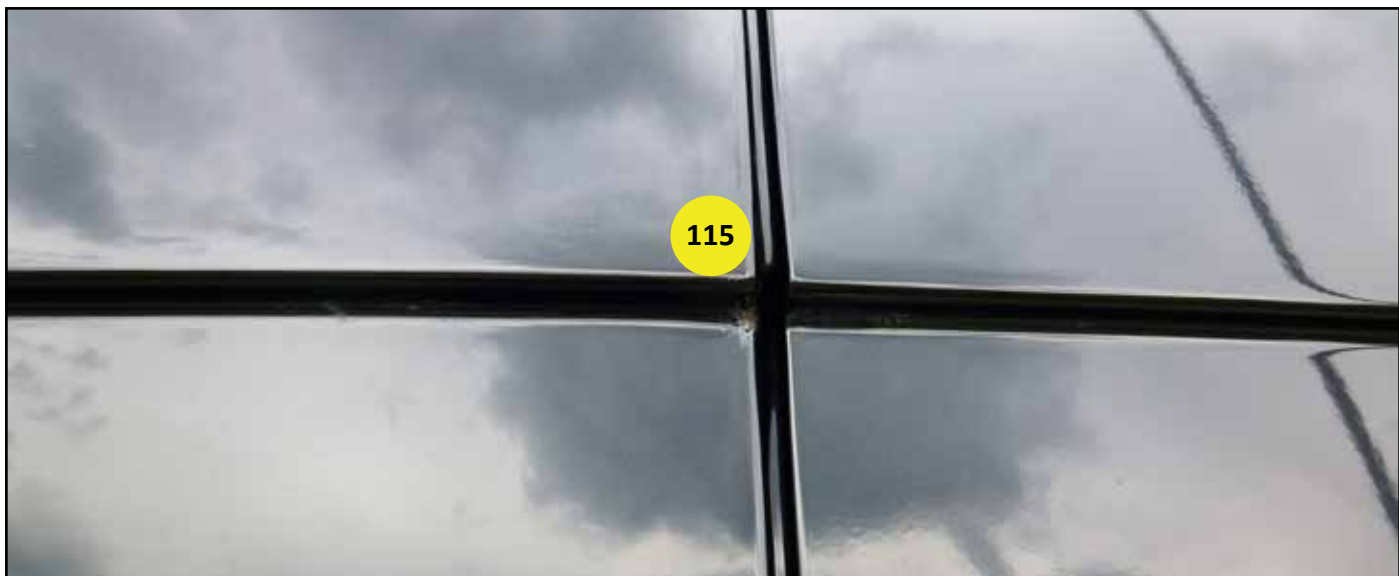

114 - Achterbumper is slecht 2 / geheel

115 - Lichte roest onder lak achter portier / boven